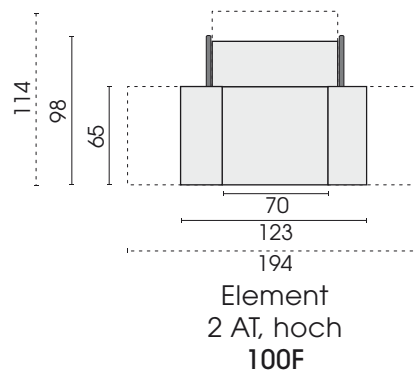

Abb. Indoor mit Schaukelsperre

Abb. Indoor

**Modell OD2211 ECKfrog ist auch als Indoorvariante erhältlich!**  
 Informationen hierzu entnehmen Sie bitte der Produktinfo 2211 ECKfrog.

10.02.2026

Schaukelemente mit Funktion

Feststellpaket für Schaukelsperre

**Schutzhülle (wasserfest):**

Schutzhülle zu Typ 100F: **SH100F**

Jedes Möbel ist ein von Hand gefertigtes Unikat. Daher können Maßdifferenzen zu den hier angegebenen Größen entstehen. Ursachen sind: 1. unterschiedliche Bezugsmaterialien (Stoff, Leder), 2. Verarbeitung von Inlettmatten, 3. der Druck mit dem einzelne Typen zu Stellkombinationen verbunden werden, usw. Der Sitzkomfort von Teilen mit größerer Sitztiefe kann zu denen mit geringerer Tiefe differieren.