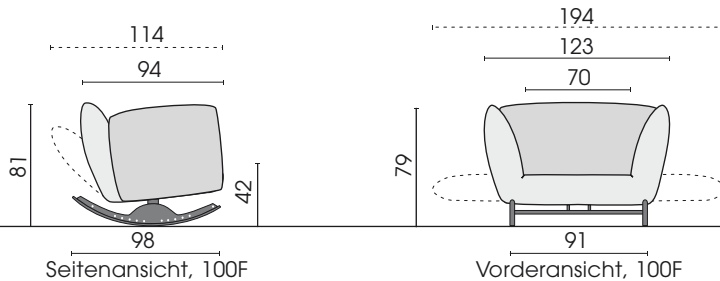

Abb. Indoor mit Schaukelsperre

Abb. Indoor

**Modell OD2211 ECKfrog ist auch als Indoorvariante erhältlich!**  
 Informationen hierzu entnehmen Sie bitte der Produktinfo 2211 ECKfrog.

10.02.2026

Schaukelemente mit Funktion