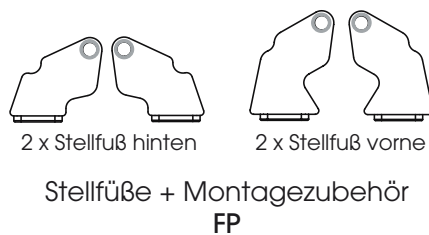

Abb. Indoor mit Schaukelsperre

Abb. Indoor

**Modell OD2211 ECKfrog ist auch als Indoorvariante erhältlich!**  
 Informationen hierzu entnehmen Sie bitte der Produktinfo 2211 ECKfrog.

10.02.2026

Schaukelemente mit Funktion

Feststellpaket für Schaukelsperre

**Schutzhülle (wasserfest):**

Schutzhülle zu Typ 100F: **SH100F**

Jedes Möbel ist ein von Hand gefertigtes Unikat. Daher können Maßdifferenzen zu den hier angegebenen Größen entstehen. Ursachen sind: 1. unterschiedliche Bezugsmaterialien (Stoff, Leder), 2. Verarbeitung von Inlettmatten, 3. der Druck mit dem einzelne Typen zu Stellkombinationen verbunden werden, usw. Der Sitzkomfort von Teilen mit größerer Sitztiefe kann zu denen mit geringerer Tiefe differieren.